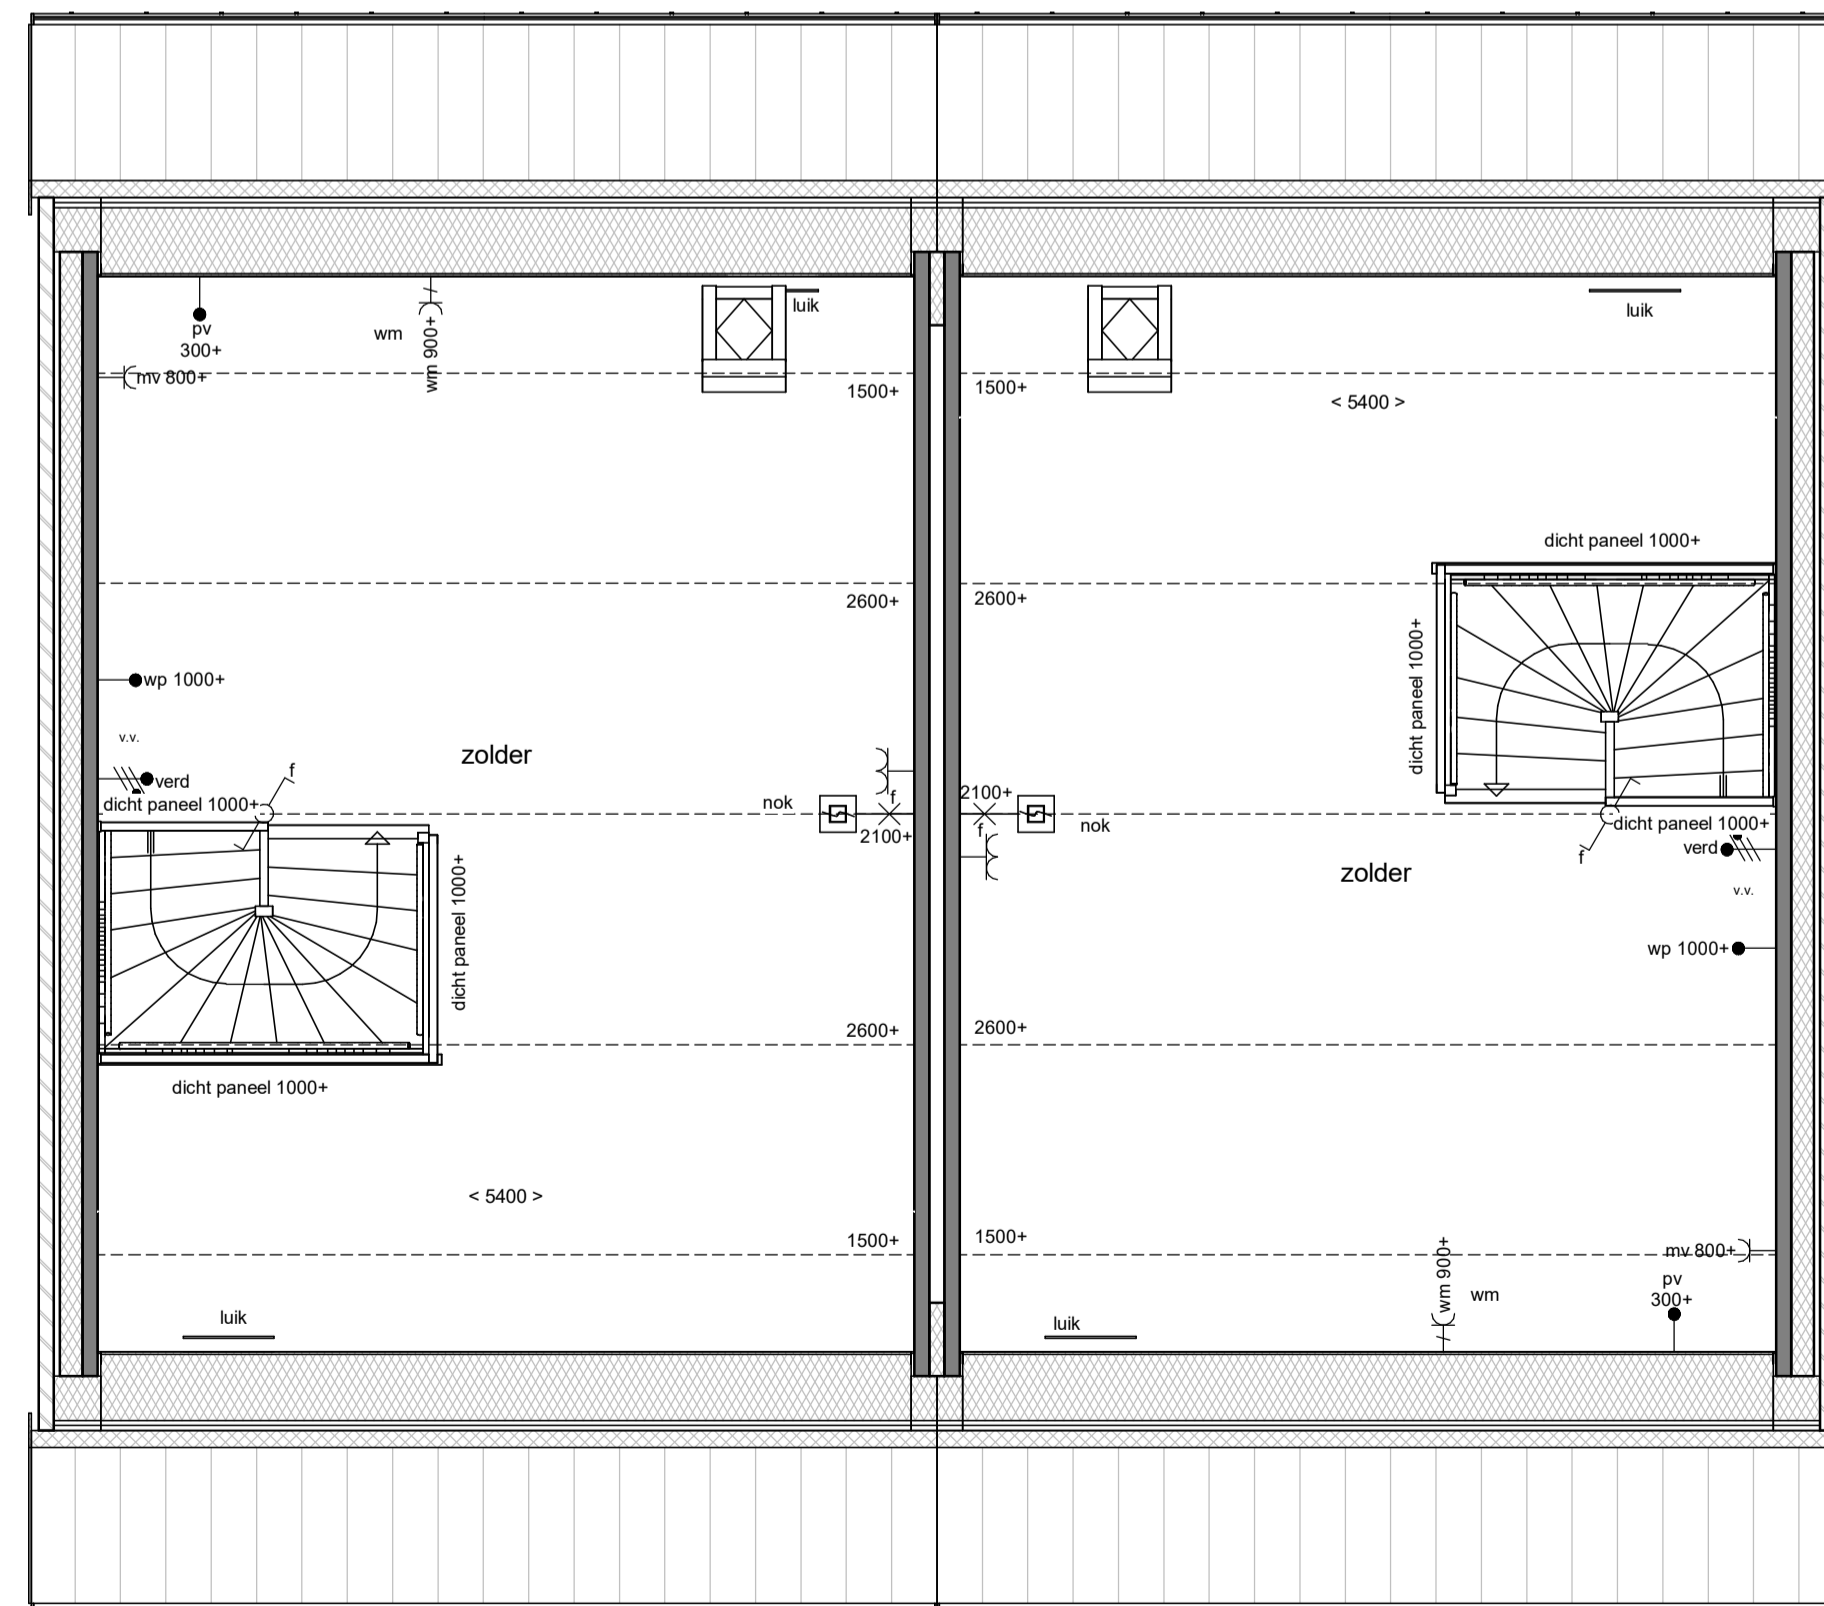

eerste verdieping
schaal 1 : 50

Bnr 19

Bnr 20

tweede verdieping
schaal 1 : 50

Bnr 19

Bnr 20

renvooi

	metselwerk, voor de definitieve kleuren wordt er verwezen naar de kleuren en materiaalstaat.		enkeelpolige schakelaar lichtpunt
	metselwerk, voor de definitieve kleuren wordt er verwezen naar de kleuren en materiaalstaat.		wisselschakelaar lichtpunt
	isolatie, type en Rc volgens BENG		plafondlichtpunt
	prefab beton		wandlichtpunt (buitenlichtpunt waterdicht)
	cellenbeton 70/100mm		wandlichtpunt
	geïsoleerde kap, Rc volgens BENG		enkele wandcontactdoos met randaarde
	betonvloer (afmeting volgens opgave constructeur)		dubbele wandcontactdoos met randaarde
	zandcementdek-vloer		enkele wandcontactdoos met randaarde l.b.v. mechanische ventilatie
	binnendeurkozijn met bovenlicht		enkele wandcontactdoos met randaarde l.b.v. wasmachine (op aparte groep)
	binnendeurkozijn met bovenlicht als dicht paneel		bedrade leiding tbv aarding
	binnendeurkozijn zonder bovenlicht		schel
	schel		bedrukker
	bedrukker		bedieningspaneel MV met CO2 sturing (bedraad)
	bedrukker		thermostaat bedieningspaneel (bedraad)
	bedrukker		loze leiding
	bedrukker		rookmelder (onderling gekoppeld)
	bedrukker		afzuigpunt mechanische ventilatie (plafond)
	bedrukker		afzuigpunt mechanische ventilatie (wand)
	bedrukker		verdelër vloerverwarming
	bedrukker		hewelwatervoer
	bedrukker		opstelplaats wasmachine
	elektrische radiator badkamer		
	mechanische ventilatie-unit		
	pv-omvormer		
	ventilatie dmv open voegen		
	houten lamellen		
	houten lamellen op paneel		

schaal
1:50 / 1:100
status
definitief
projectnummer
50183480

Autodesk Docs://DVBH - HEERENVEEN - 20 won. Skoatterwald fase 2/Skoatterwald fase 2_BWK_R22.rvt 5-4-2023 17:44:42